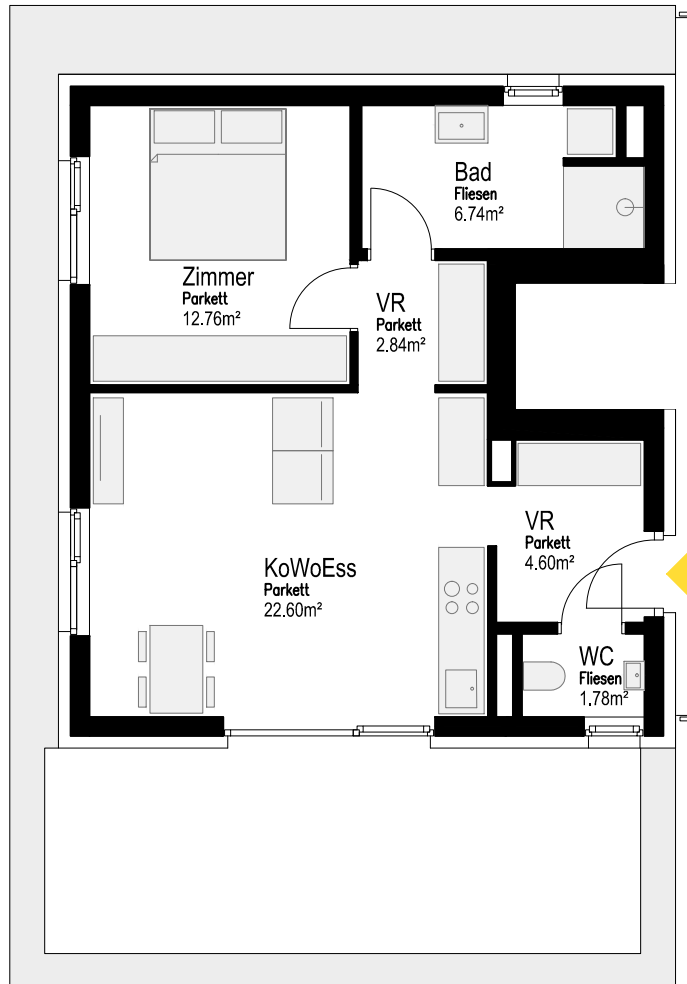

Penthouse B

4.OG ca. 51,32 m²

| Penthouse B | |
|-----------------|---------------------|
| Raumbezeichnung | Fläche |
| VR | 4.60m ² |
| WC | 1.78m ² |
| KoWoEss | 22.60m ² |
| VR | 2.84m ² |
| Zimmer | 12.76m ² |
| Bad | 6.74m ² |
| | 51.32m ² |

+ Dachterrasse 20,77 m²
+ 1 Einlagerungsraum (KG) ca. 3,4 m²

Alle Schaubilder und Pläne sind Symboldarstellungen - Angaben vorbehaltlich Änderungen und Druckfehler. Die Einrichtungsgegenstände sowie Bepflanzung sind lediglich symbolhafte Einrichtungs- bzw. Situierungsvorschläge. Technische und gestalterische Änderungen sowie durch behördliche Vorschriften hervorgerufene Änderungen bleiben vorbehalten. Pläne und Schaubilder sind nicht Vertragsgrundlage.