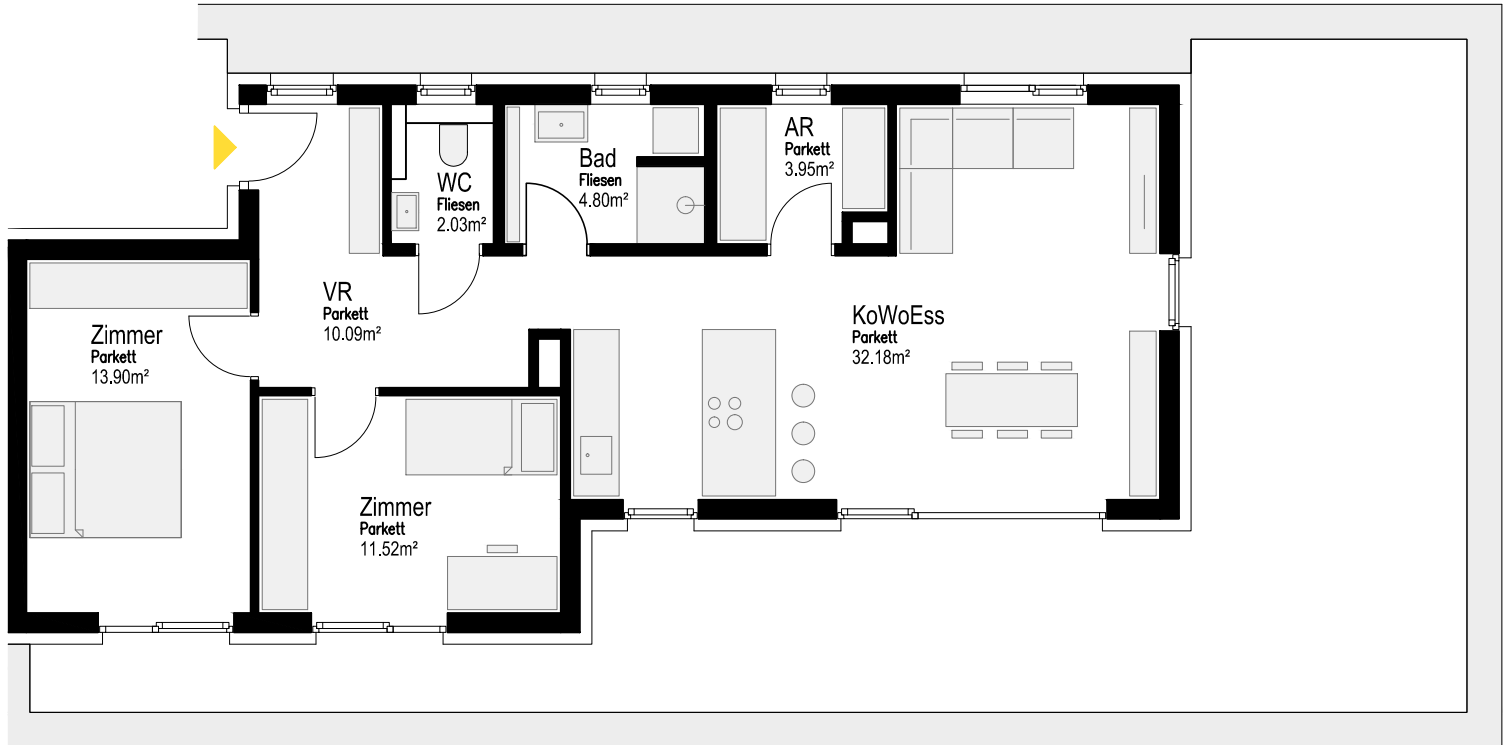

Penthouse A

4.OG ca. 78,48 m²

Penthouse A	
Raumbezeichnung	Fläche
VR	10.09m ²
WC	2.03m ²
Bad	4.80m ²
AR	3.95m ²
Zimmer	13.90m ²
Zimmer	11.52m ²
KoWoEss	32.18m ²
	78.48m ²

+ Dachterrasse 56,56 m²
 + 1 Einlagerungsraum (KG) ca. 3,4 m²